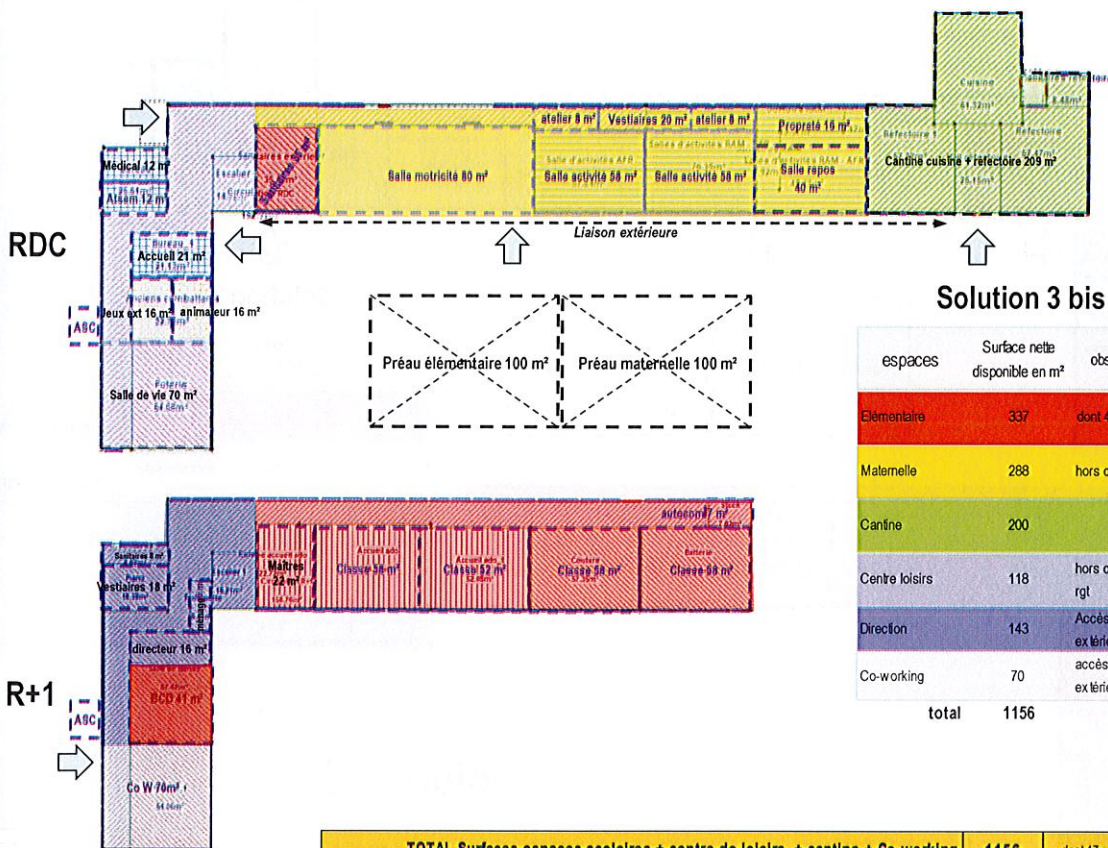

Communauté de Communes du Pays de Trie et du Magnoac

Commune de CASTELNAU-MAGNOAC

Solution 3 bis

espaces	Surface nette disponible en m ²	observations
Elémentaire	337	dont 42 sanitaires
Maternelle	288	hors circulation
Cantine	200	
Centre loisirs	118	hors circulation et rgt.
Direction	143	Accès escalier extérieur
Co-working	70	accès direct extérieur
total	1156	

+ préau extérieur 100 m²
+ préau extérieur 100 m²

TOTAL Surfaces espaces scolaires + centre de loisirs + cantine + Co-working	1156	dont 47 m ² dans circulations existantes soit 1109 m ²
TOTAL Surfaces espaces existants tous niveaux existants	1450	dont 311 m ² de circulation + 30 escalier soit 1109 m ²